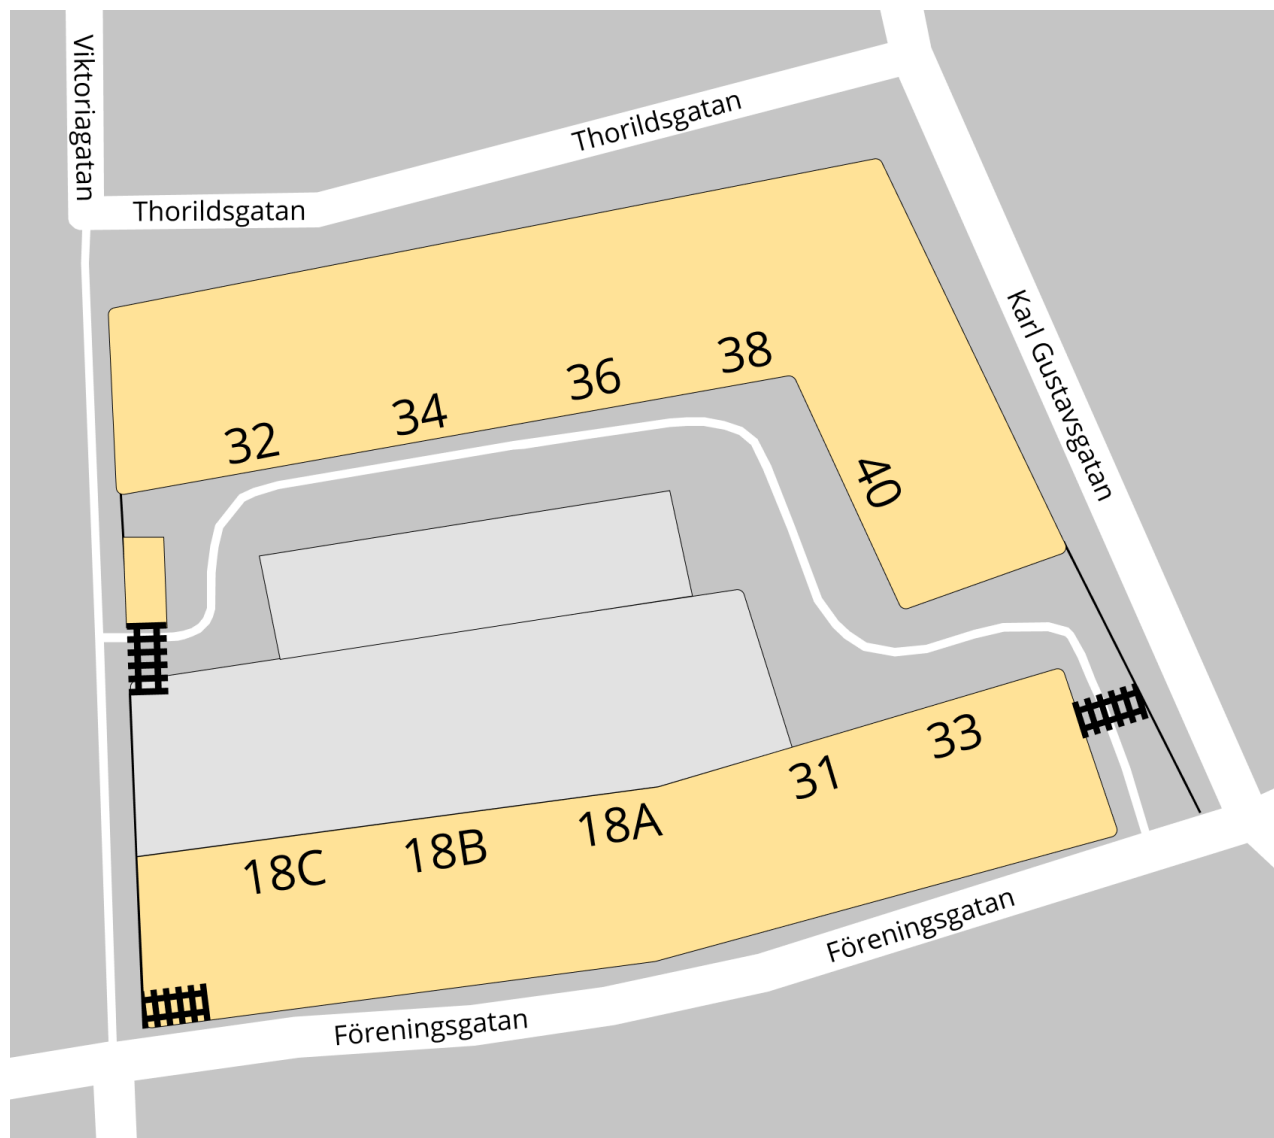

PARKERING PÅ GÅRDEN EJ TILLÅTEN

Som grundregel är parkering på innergården inte tillåten för någon vid något tillfälle.

Undantag:

1. Vid in- och utflyttning tillåts tillfällig parkering direkt i anslutning till entrén.
2. Färdtjänst/taxi, entreprenörer och hantverkare får göra korta stopp för av- och påstigning samt lossning och lastning.

Tänk på att ställa bilen så att gång- och cykeltrafikanter kan passera.

Inga av våra 3 grindar på gatorna nedan får under någon tid på dygnet blockeras:

Viktoriagatan
Föreningsgatan
Karl Gustavsgatan