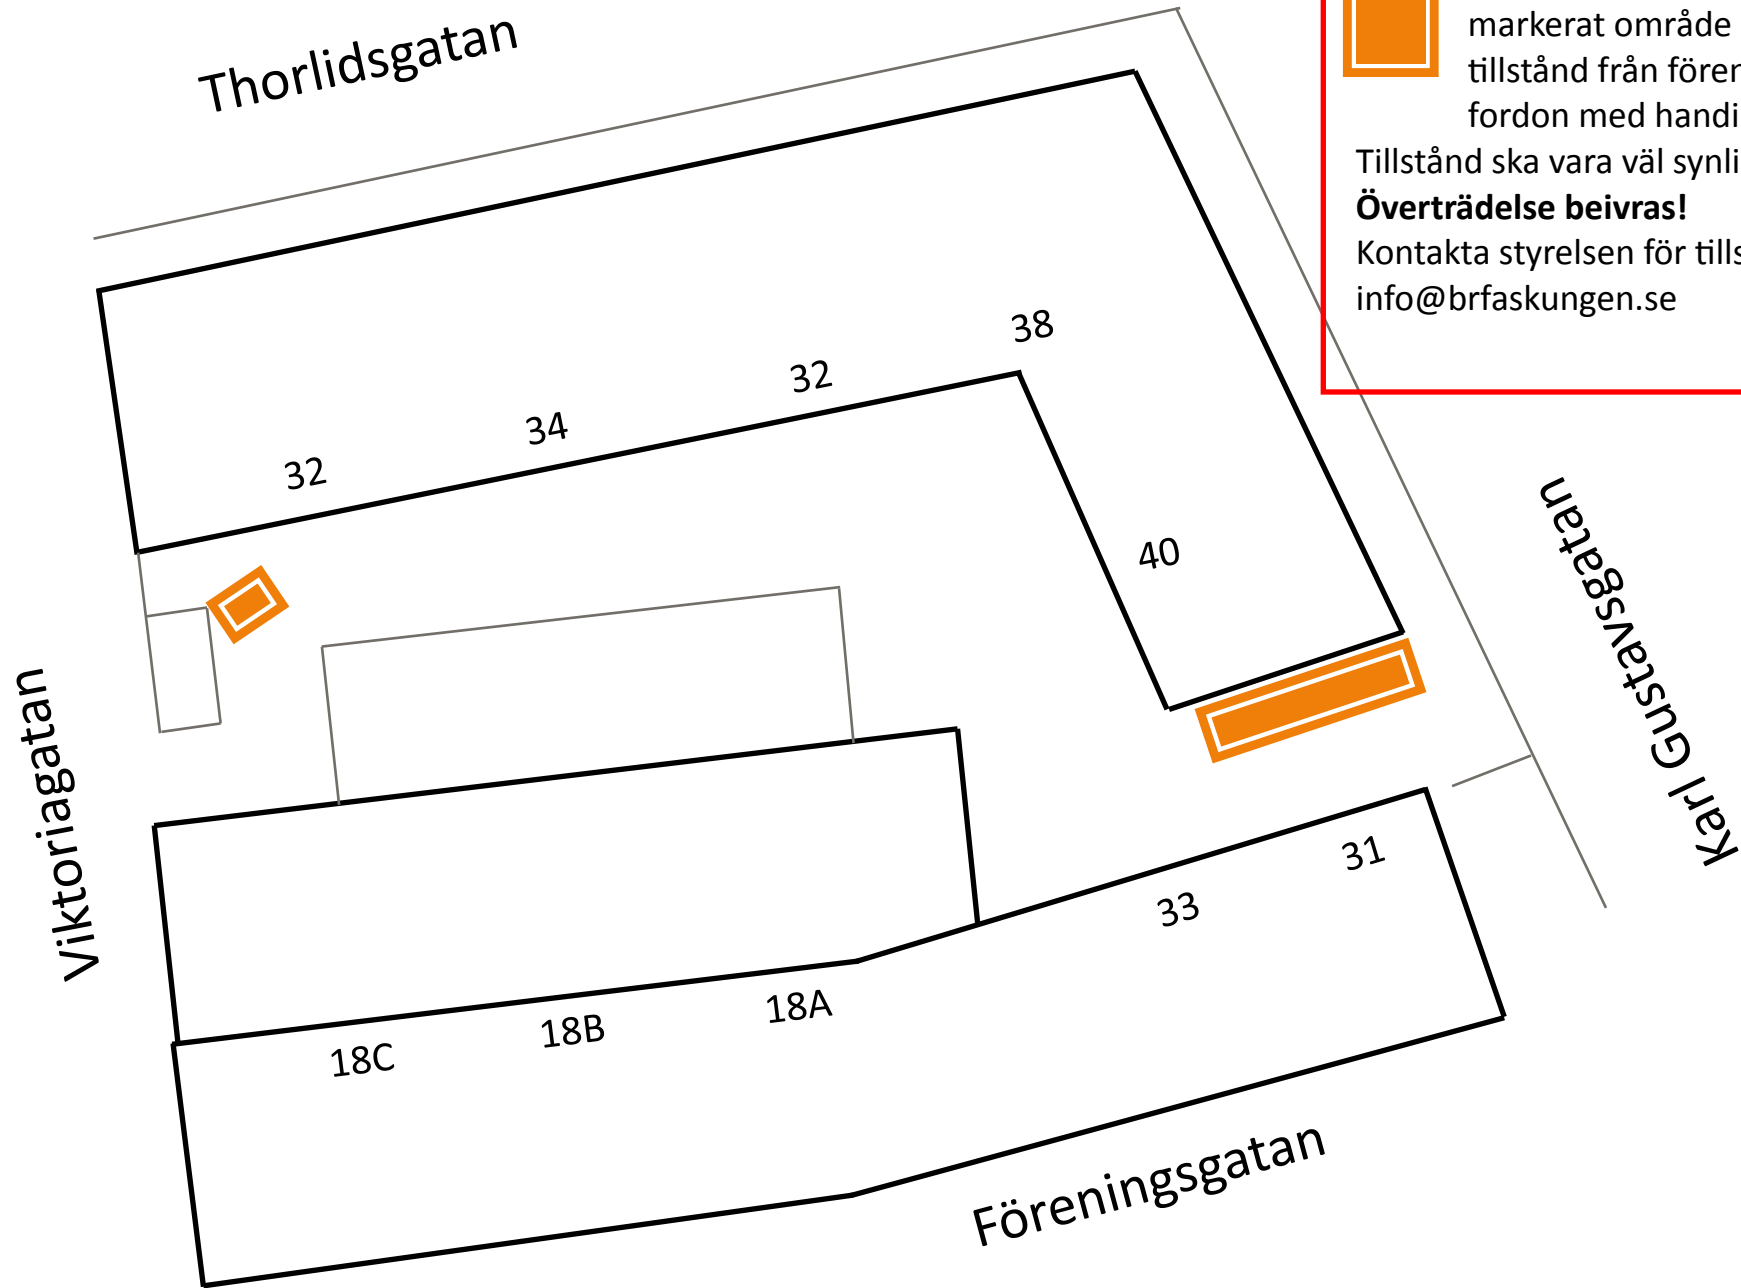

aniet

Föreningsgatan

Viktoriagatan

Thorlidsgatan

Karl Gustavsgatan

Föreningsgatan

PARKERING FÖRBJUDEN!

Parkering är endast tillåten inom markerat område med godkänt tillstånd från föreningen, samt för fordon med handikapptillstånd.