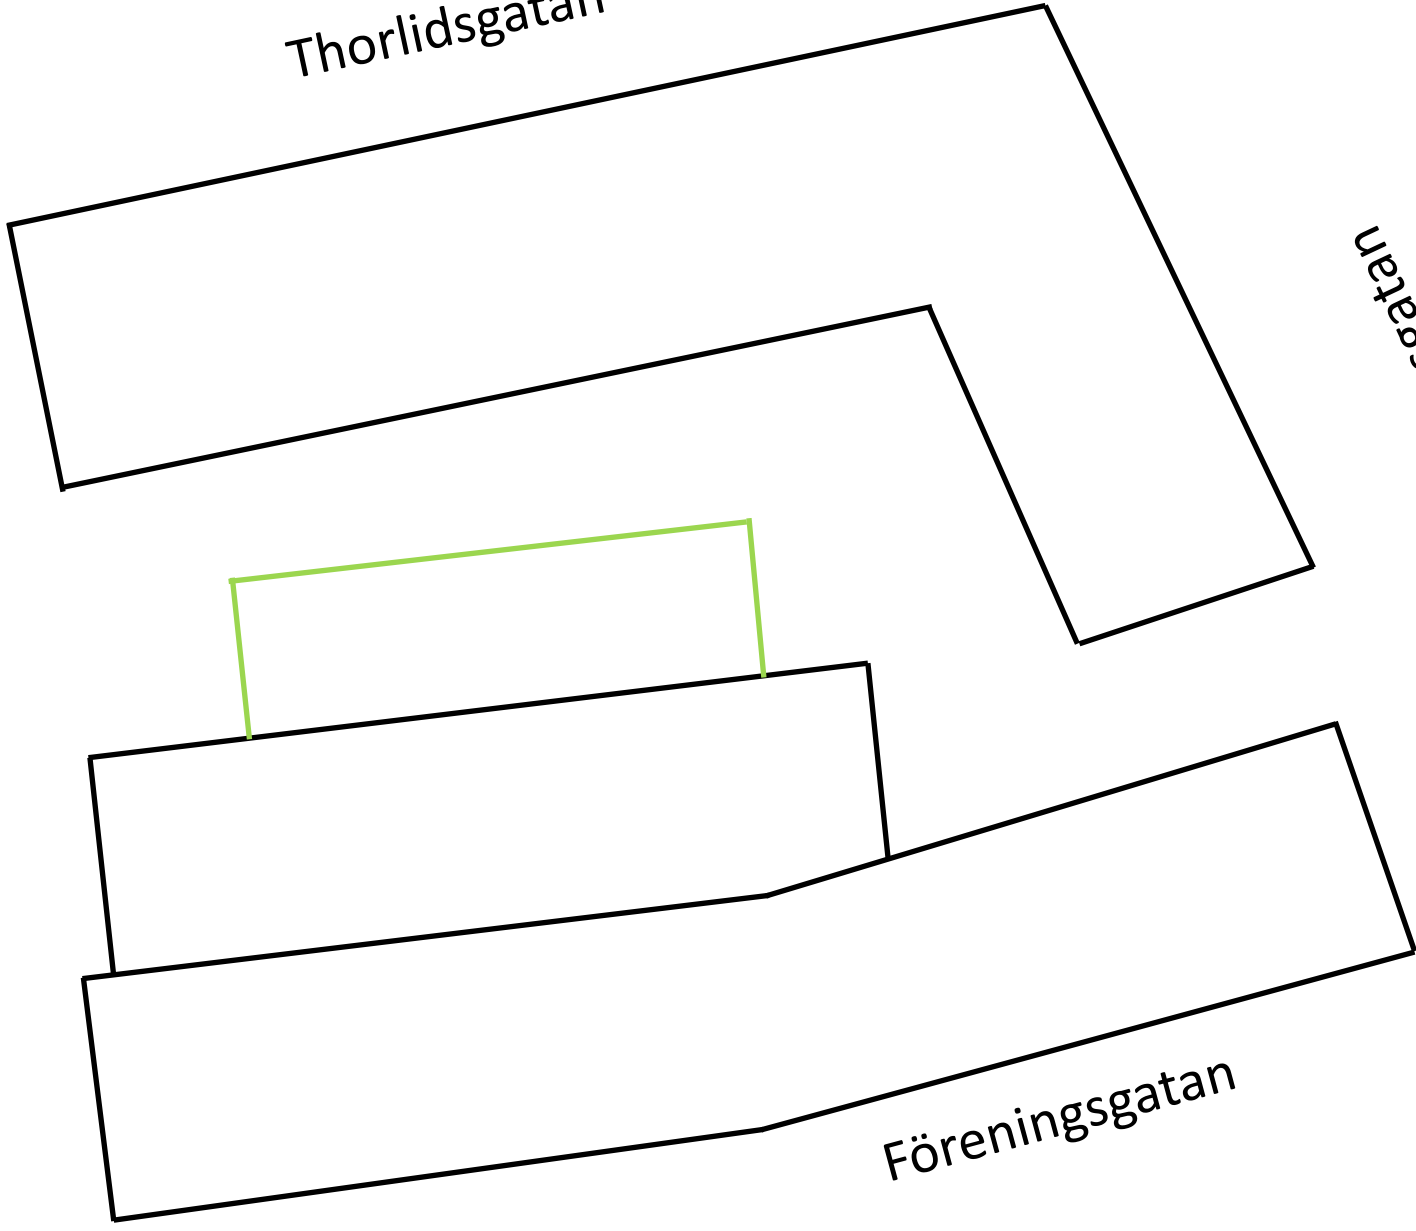

aniet

Föreningsgatan

Viktoriagatan

Thorlidsgatan

Karl Gustavsgatan

Föreningsgatan

PARKERING FÖRBJUDEN!

Parkering är endast tillåten inom markerat område med godkänt tillstånd från föreningen, samt för fordon med handikapptillstånd.