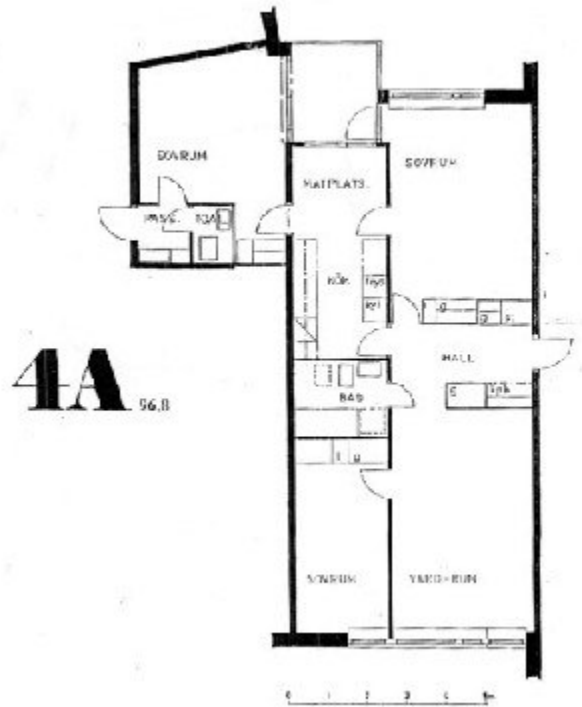

Planskisser för bostäder i Brf Askungen 1

IB 31,2 kvadratiske meter.

IC 38,7 kvadratiske meter.